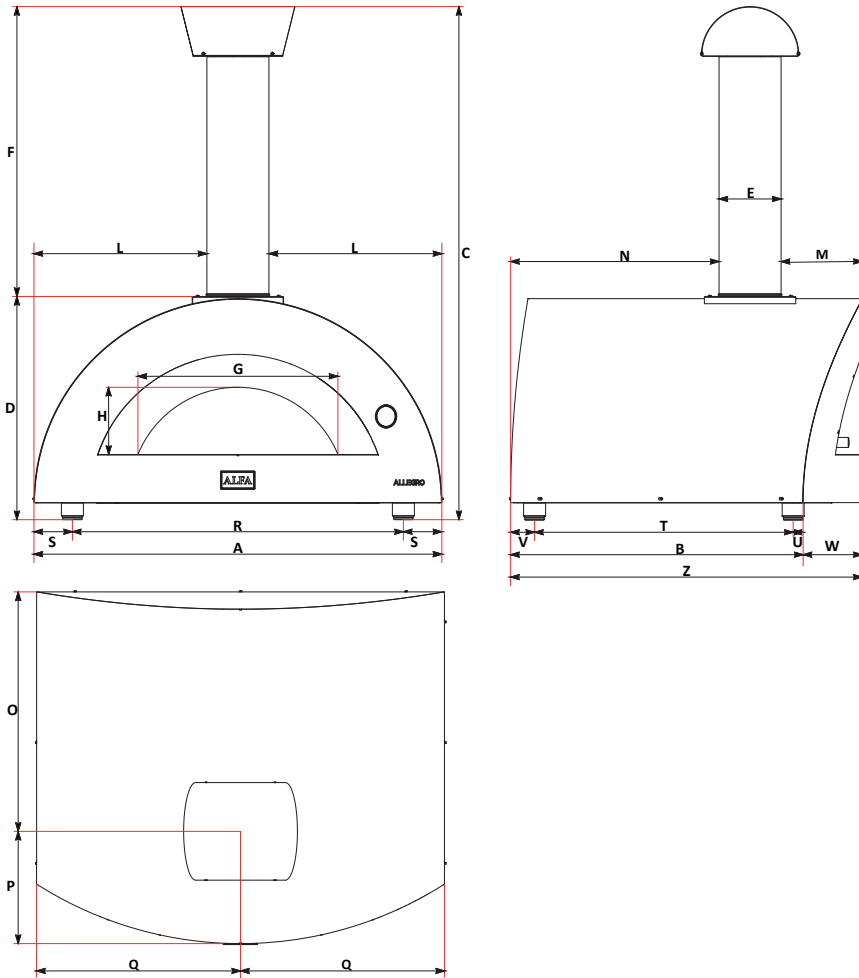

ALFA

ALLEGRO

LEGNA - WOOD

YELLOW
FXALLE-LGIA-T

ANTIQUE RED
FXALLE-LROA-T

conforme a UNI 10474 e EN 13229
UNI 10474 and EN 13229 compliant

CARATTERISTICHE TECNICHE - TECHNICAL DETAILS

Peso <i>Weight</i>	170 kg 375 lbs
Area piano forno <i>Oven floor area</i>	0.7 m ² 7.43 ft ²
Dim. piano forno <i>Oven floor dim.</i>	100 x 70 cm 39.3 x 27.5 in
Minuti per scaldare <i>Heating time (min)</i>	20
N° pizze alla volta <i>Pizza capacity</i>	5
Infornata di pane <i>Bread capacity</i>	5 kg 11 lbs
Temperatura massima <i>Max oven temperature</i>	500°C 1000°F
Consumo medio <i>Average fuel consumption</i>	5 kg/h 11 lbs/h

MISURE - DIMENSIONS

A	118.3 cm 46.6 in	O	69.45 cm 23.8 in
B	84.8 cm 33 in	P	32.55 cm 12.8 in
C	149 cm 58.7 in	Q	59.15 cm 23.3 in
D	64.7 cm 25.5 in	R	96 cm 37.8 in
Ø E	18 cm 7.1 in	S	11.5 cm 4.4 in
F	84.3 cm 33.2 in	T	75 cm 29.5 in
G	58 cm 22.6 in	U	2.9 cm 1.1 in
H	19.5 cm 7.6 in	V	6.9 cm 2.7 in
L	50.15 cm 19.7 in	W	17.2 cm 6.7 in
M	23.55 cm 9.3 in	Z	102 cm 40.2 in
N	60.45 cm 23.8 in		

DIMENSIONE IMBALLO PACKAGING

Larghezza Width	Profondità Depth	Altezza Height
125 cm 48.7 in	109 cm 42.5 in	79 cm 30.8 in

PARTI DI RICAMBIO - SPARE PARTS

Descrizione Description		Codice Code
Comignolo Chimney cap	A	S6PZ_01_025
Canna fumaria Chimney	B	TI180_750_SAT
Sportello Door	G	S6PZ_01_021
Flangia Flange	H	SML_03_0182
Carter esterno Giallo External shell Yellow	I	SCRT-01-029-GI
Carter esterno Rosso External shell Red	I	SCRT-01-029-RO
Termometro Thermometer	J	YT63-135
Mattoni 30x20 cm Red bricks 30x20 cm	K	RRA3020
Mattoni 40x20 cm Red bricks 40x20 cm	K	RRA4020
Gasbeton	L	FCGSB602515
Piedini Feet (n.4)	M	SETPIE-M10X20
Logo Alfa (v1.0)	N	D14PLAC-ALFA